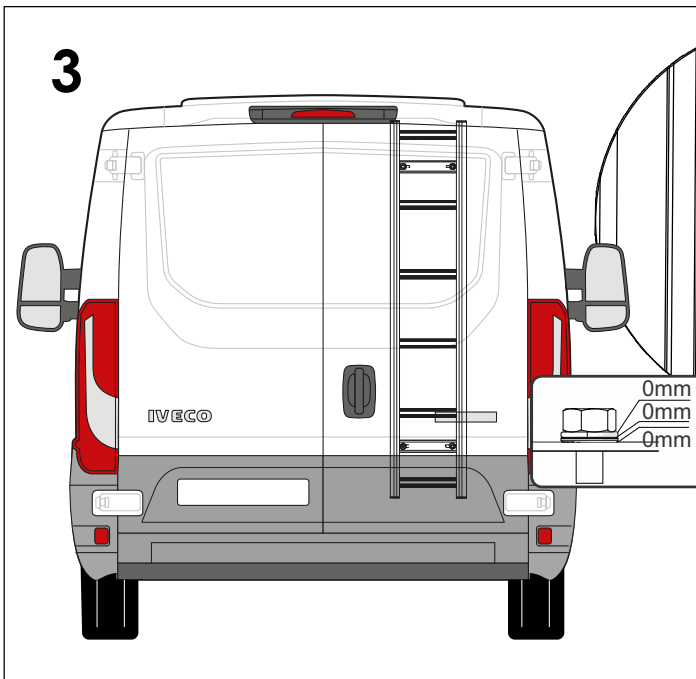

CODE CODE KODE CÓDIGO	LG159	MODEL MODÈLE MODELL MODELO	0301
--------------------------------	-------	-------------------------------------	------

IVECO DAILY _ H1

Assembly instructions: Read first!
 Montagehandleiding: Eerst lezen!
 Instruction de montage: Lire en premier!
 Montageanleitung: Zuerst lesen!
 Istruzioni di montaggio: Leggere per primo!