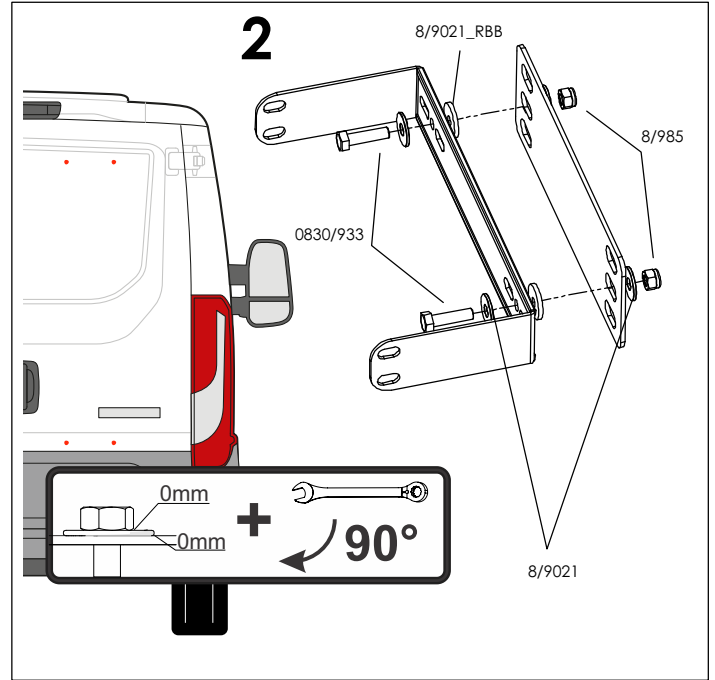

CODE CODE KODE CÓDIGO	LG159	MODEL MODÈLE MODELL MODELO	0301
--------------------------------	-------	-------------------------------------	------

IVECO DAILY _ H1

Assembly instructions: Read first!
 Montagehandleiding: Eerst lezen!
 Instruction de montage: Lire en premier!
 Montageanleitung: Zuerst lesen!
 Istruzioni di montaggio: Leggere per primo!

Mounting instructions: Read first! - Montagehandleiding: Eerst lezen! - Instruction de montage: Lire en premier!
 Einbauanleitung: Zuerst lesen! - Istruzioni di montaggio: Leggere per primo - Instrucciones de montaje: Leer primero!

	m ³	WB EMP.	A	B	C
L1H1	7.3	3000	2 x 2	2 x 1	
L2H1	9	3520	2 x 2	2 x 1	
L2H2	10.8	3520	2 x 2	2 x 1	
L3H2	12	3520L	2 x 3	2 x 1	2 x 1
L4H2	16	4100	2 x 3	2 x 1	2 x 1
L5H2	17.5	4100L	2 x 3	2 x 1	2 x 1

Mounting instructions: Read first! - Montagehandleiding: Eerst lezen! - Instruction de montage: Lire en premier!
 Einbauanleitung: Zuerst lesen! - Istruzioni di montaggio: Leggere per primo - Instrucciones de montaje: Leer primero!