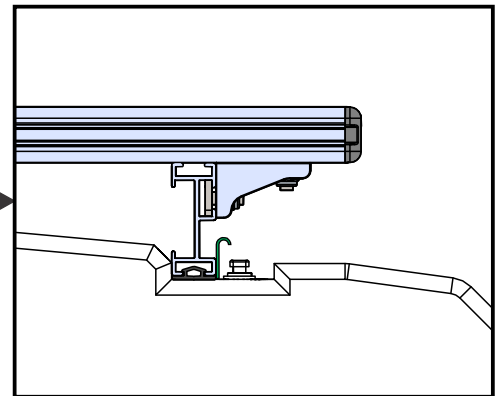

CODE CODE KODE CÓDIGO	LG159	MODEL MODÈLE MODELL MODELO	0301
--------------------------------	-------	-------------------------------------	------

IVECO DAILY _ H1

Assembly instructions: Read first!
 Montagehandleiding: Eerst lezen!
 Instruction de montage: Lire en premier!
 Montageanleitung: Zuerst lesen!
 Istruzioni di montaggio: Leggere per primo!

Mounting instructions: Read first! - Montagehandleiding: Eerst lezen! - Instruction de montage: Lire en premier!
 Einbauanleitung: Zuerst lesen! - Istruzioni di montaggio: Leggere per primo - Instrucciones de montaje: Leer primero!

	m ³	WB EMP.	A	B	C
L1H1	7.3	3000	2 x 2	2 x 1	
L2H1	9	3520	2 x 2	2 x 1	
L2H2	10.8	3520	2 x 2	2 x 1	
L3H2	12	3520L	2 x 3	2 x 1	2 x 1
L4H2	16	4100	2 x 3	2 x 1	2 x 1
L5H2	17.5	4100L	2 x 3	2 x 1	2 x 1

Mounting instructions: Read first! - Montagehandleiding: Eerst lezen! - Instruction de montage: Lire en premier!
 Einbauanleitung: Zuerst lesen! - Istruzioni di montaggio: Leggere per primo - Instrucciones de montaje: Leer primero!