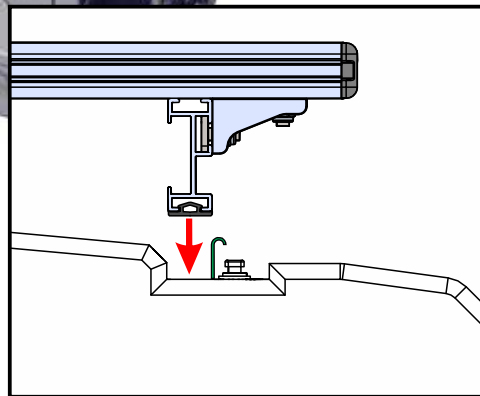

CODE CODE KODE CÓDIGO	LG159	MODEL MODÈLE MODELL MODELO	0301
--------------------------------	-------	-------------------------------------	------

IVECO DAILY _ H1

Assembly instructions: Read first!
 Montagehandleiding: Eerst lezen!
 Instruction de montage: Lire en premier!
 Montageanleitung: Zuerst lesen!
 Istruzioni di montaggio: Leggere per primo!

Mounting instructions: Read first! - Montagehandleiding: Eerst lezen! - Instruction de montage: Lire en premier!
 Einbauanleitung: Zuerst lesen! - Istruzioni di montaggio: Leggere per primo - Instrucciones de montaje: Leer primero!

	m ³	WB EMP.	A	B	C
L1H1	7.3	3000	2 x 2	2 x 1	
L2H1	9	3520	2 x 2	2 x 1	
L2H2	10.8	3520	2 x 2	2 x 1	
L3H2	12	3520L	2 x 3	2 x 1	2 x 1
L4H2	16	4100	2 x 3	2 x 1	2 x 1
L5H2	17.5	4100L	2 x 3	2 x 1	2 x 1

Mounting instructions: Read first! - Montagehandleiding: Eerst lezen! - Instruction de montage: Lire en premier!
 Einbauanleitung: Zuerst lesen! - Istruzioni di montaggio: Leggere per primo - Instrucciones de montaje: Leer primero!