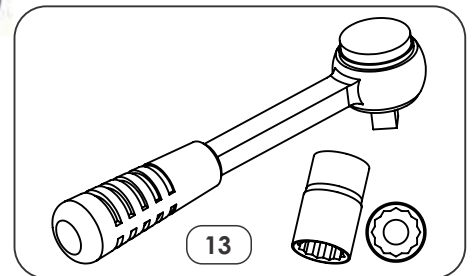

CODE CODE KODE CÓDIGO	LG159	MODEL MODÈLE MODELL MODELO	0301
--------------------------------	-------	-------------------------------------	------

IVECO DAILY _ H1

Assembly instructions: Read first!
 Montagehandleiding: Eerst lezen!
 Instruction de montage: Lire en premier!
 Montageanleitung: Zuerst lesen!
 Istruzioni di montaggio: Leggere per primo!

Mounting instructions: Read first! - Montagehandleiding: Eerst lezen! - Instruction de montage: Lire en premier!
 Einbauanleitung: Zuerst lesen! - Istruzioni di montaggio: Leggere per primo - Instrucciones de montaje: Leer primero!