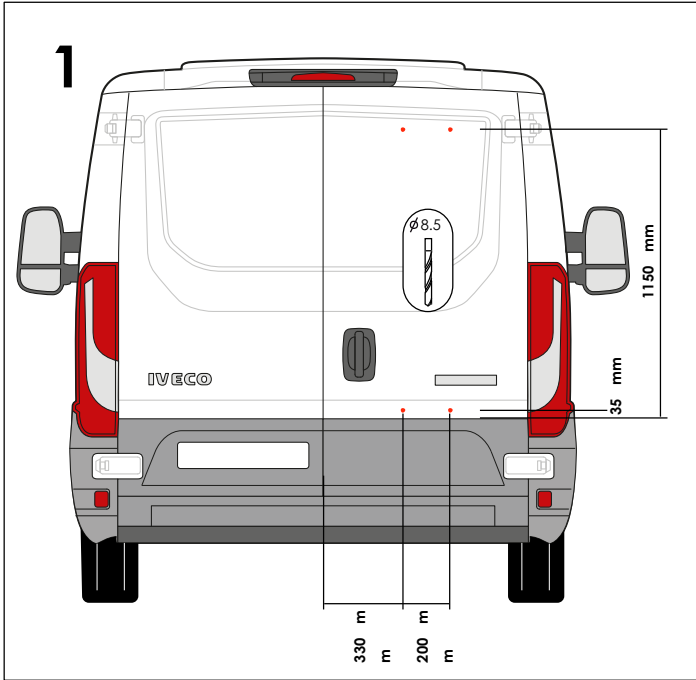

CODE CODE KODE CÓDIGO	LG159	MODEL MODÈLE MODELL MODELO	0301
--------------------------------	-------	-------------------------------------	------

IVECO DAILY _ H1

Assembly instructions: Read first!
 Montagehandleiding: Eerst lezen!
 Instruction de montage: Lire en premier!
 Montageanleitung: Zuerst lesen!
 Istruzioni di montaggio: Leggere per primo!