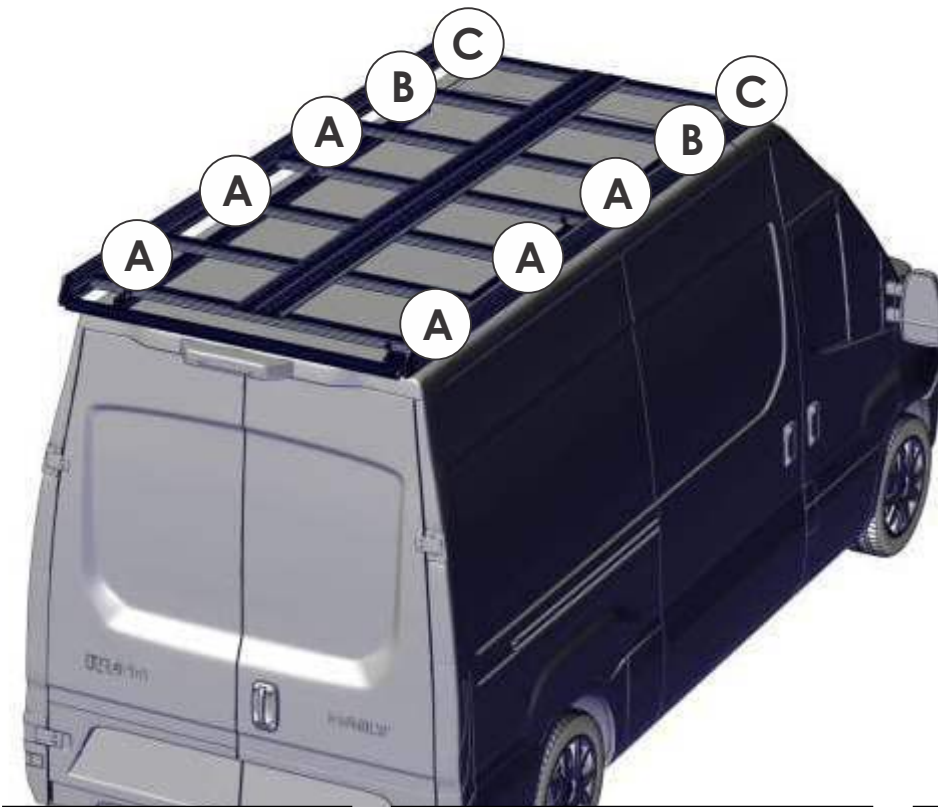

Mounting instructions: Read first! - Montagehandleiding: Eerst lezen! - Instruction de montage: Lire en premier!
Einbauanleitung: Zuerst lesen! - Istruzioni di montaggio: Leggere per primo - Instrucciones de montaje: Leer primero!

	m³	WB EMP.	A	B	C
L1H1	7.3	3000	2 x 2	2 x 1	
L2H1	9	3520	2 x 2	2 x 1	
L2H2	10.8	3520	2 x 2	2 x 1	
L3H2	12	3520L	2 x 3	2 x 1	2 x 1
L4H2	16	4100	2 x 3	2 x 1	2 x 1
L5H2	17.5	4100L	2 x 3	2 x 1	2 x 1